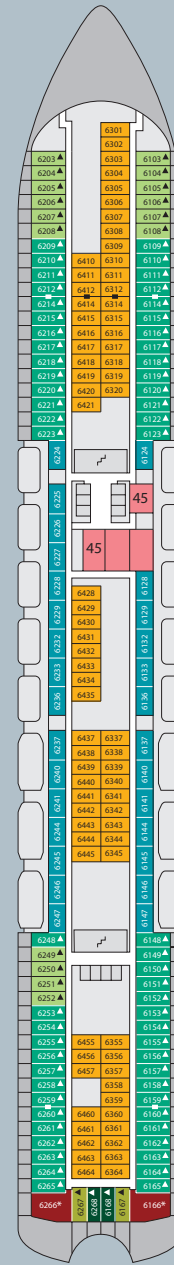

Decksgrundrisse: AIDAbella, AIDAdiva und AIDA luna

AIDA bella/AIDA luna:
Ausschnitt Deck 11

4444 InnenkabinE	6226 AußenkabinEA mit eingeschränkter Sicht	5249 BalkonkabinBF	8101 JuniorsuiteSD	Lift/TreppE	▲ 3-Bett-Kabine
4453 InnenkabinE, barrierefrei	4206 AußenkabinAD	6103 BalkonkabinBE	8174 SuiteSC	Freideck/Balkon	* 4-Bett-Kabine
5324 InnenkabinB	5225 AußenkabinAC	7207 BalkonkabinBD	7102 Premium-SuiteSB	Betriebsraum	■ Verbindungstür
7436 InnenkabinA	4220 AußenkabinAB	8233 BalkonkabinBC	8102 Deluxe-SuiteSA	Gänge	
	4222 AußenkabinAB, barrierefrei	8107 BalkonkabinBB		WC	
	4227 AußenkabinAA	8125 BalkonkabinBA			
	4234 AußenkabinAA, barrierefrei				

Darstellung der Kabinennummern nur beispielhaft.

DECK 14

- 1 Wellness Oase mit auffahrbarem Glasdach
- 3 Freibereich/Sonnendeck
- 4 FKK-Bereich
- 5 Sportaußendeck (Volleyball/Basketballfeld Joggingparcours AIDAdiva: Squash)
- 6 LED-Videowand (nur AIDA luna)

DECK 12

- 2 Wellness Oase
- 3 Freibereich/Sonnendeck
- 5 Joggingparcours
- 7 Body & Soul Counter
- 8 Body & Soul Bar
- 9 Friseur
- 10 Wellness Suite
- 11 Body & Soul Sp
- 12 Pool Bar
- 13 HYPE
- 14 Anytime Bar
- 15 Ocean Bar

DECK 10

- 21 Theatrium
- 28 AIDA Lounge
- 29 Bibliothek
- 30 AIDA Bar
- 31 Casino
- 32 Fotogalerie und -shop
- 33 Ausflugs Counter
- 34 Buffalo Steak House
- 35 Café Mare
- 36 Vinothek
- 37 WeiteWelt Restaurant