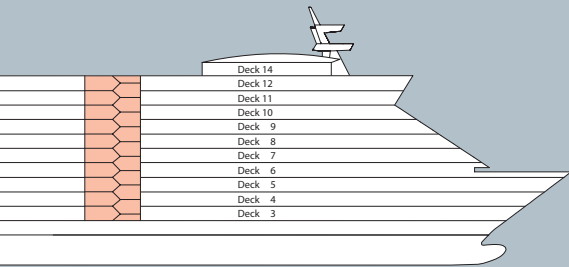

Decksgrundrisse: AIDAbella, AIDAdiva und AIDA luna

AIDA bella/AIDA luna:
Ausschnitt Deck 11

4444 InnenkabinE	6226 AußenkabinEA mit eingeschränkter Sicht	5249 BalkonkabinBF	8101 JuniorsuiteSD	Lift/TreppE	▲ 3-Bett-Kabine
4453 InnenkabinE, barrierefrei	4206 AußenkabinAD	6103 BalkonkabinBE	8174 SuiteSC	Freideck/Balkon	* 4-Bett-Kabine
5324 InnenkabinB	5225 AußenkabinAC	7207 BalkonkabinBD	7102 Premium-SuiteSB	Betriebsraum	■ Verbindungstür
7436 InnenkabinA	4220 AußenkabinAB	8233 BalkonkabinBC	8102 Deluxe-SuiteSA	Gänge	
	4222 AußenkabinAB, barrierefrei	8107 BalkonkabinBB		WC	
	4227 AußenkabinAA	8125 BalkonkabinBA			
	4234 AußenkabinAA, barrierefrei				

Darstellung der Kabinennummern nur beispielhaft.

DECK 14

- 1 Wellness Oase mit auffahrbarem Glasdach
- 3 Freibereich/Sonnendeck
- 4 FKK-Bereich
- 5 Sportaußendeck (Volleyball/Basketballfeld Joggingparcours AIDAdiva: Squash)
- 6 LED-Videowand (nur AIDA luna)

DECK 12

- 2 Wellness Oase
- 3 Freibereich/Sonnendeck
- 5 Joggingparcours
- 7 Body & Soul Counter
- 8 Body & Soul Bar
- 9 Friseur
- 10 Wellness Suite
- 11 Body & Soul Sp
- 12 Pool Bar
- 13 HYPE
- 14 Anytime Bar
- 15 Ocean Bar