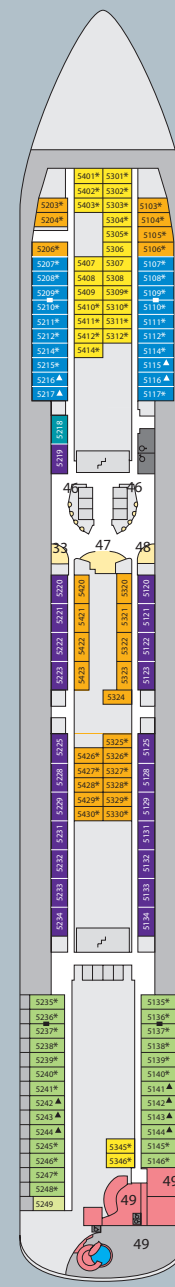

Decksgrundrisse: AIDAbella, AIDAdiva und AIDA luna

AIDA bella/AIDA luna:
Ausschnitt Deck 11

4444 InnenkabinE	6226 AußenkabinEA mit eingeschränkter Sicht	5249 BalkonkabinBF	8101 JuniorsuiteSD	Lift/TreppE	▲ 3-Bett-Kabine
4453 InnenkabinE, barrierefrei	4206 AußenkabinAD	6103 BalkonkabinBE	8174 SuiteSC	Freideck/Balkon	* 4-Bett-Kabine
5324 InnenkabinB	5225 AußenkabinAC	7207 BalkonkabinBD	7102 Premium-SuiteSB	Betriebsraum	■ Verbindungstür
7436 InnenkabinA	4220 AußenkabinAB	8233 BalkonkabinBC	8102 Deluxe-SuiteSA	Gänge	
	4222 AußenkabinAB, barrierefrei	8107 BalkonkabinBB		WC	
	4227 AußenkabinAA	8125 BalkonkabinBA			
	4234 AußenkabinAA, barrierefrei				

Darstellung der Kabinennummern nur beispielhaft.

DECK 14

- 1 Wellness Oase mit auffahrbarem Glasdach
- 3 Freibereich/Sonnendeck
- 4 FKK-Bereich
- 5 Sportaußendeck (Volleyball/Basketballfeld Joggingparcours AIDAdiva: Squash)
- 6 LED-Videowand (nur AIDA luna)

DECK 12

- 2 Wellness Oase
- 3 Freibereich/Sonnendeck
- 5 Joggingparcours
- 7 Body & Soul Counter
- 8 Body & Soul Bar
- 9 Friseur
- 10 Wellness Suite
- 11 Body & Soul Sp
- 12 Pool Bar
- 13 HYPE
- 14 Anytime Bar
- 15 Ocean Bar

DECK 10

- 21 Theatrium
- 28 AIDA Lounge
- 29 Bibliothek
- 30 AIDA Bar
- 31 Casino
- 32 Fotogalerie und -shop
- 33 Ausflugs Counter
- 34 Buffalo Steak House
- 35 Café Mare
- 36 Vinothek
- 37 WeiteWelt Restaurant