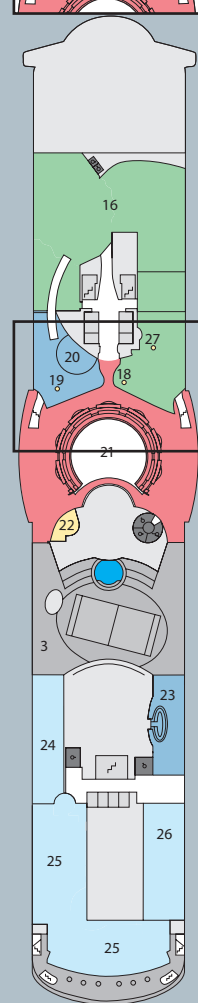

Decksgrundrisse: AIDAbella, AIDAdiva und AIDA luna

AIDA bella/AIDA luna:
Ausschnitt Deck 11

4444 InnenkabinE	6226 AußenkabinEA mit eingeschränkter Sicht	5249 BalkonkabinBF	8101 JuniorsuiteSD	Lift/TreppE	▲ 3-Bett-Kabine
4453 InnenkabinE, barrierefrei	4206 AußenkabinAD	6103 BalkonkabinBE	8174 SuiteSC	Freideck/Balkon	* 4-Bett-Kabine
5324 InnenkabinB	5225 AußenkabinAC	7207 BalkonkabinBD	7102 Premium-SuiteSB	Betriebsraum	■ Verbindungstür
7436 InnenkabinA	4220 AußenkabinAB	8233 BalkonkabinBC	8102 Deluxe-SuiteSA	Gänge	
	4222 AußenkabinAB, barrierefrei	8107 BalkonkabinBB		WC	
	4227 AußenkabinAA	8125 BalkonkabinBA			
	4234 AußenkabinAA, barrierefrei				

Darstellung der Kabinennummern nur beispielhaft.

DECK 14

- 1 Wellness Oase mit auffahrbarem Glasdach
- 3 Freibereich/Sonnendeck
- 4 FKK-Bereich
- 5 Sportaußendeck (Volleyball/Basketballfeld Joggingparcours AIDAdiva: Squash)
- 6 LED-Videowand (nur AIDA luna)

DECK 12

- 2 Wellness Oase
- 3 Freibereich/Sonnendeck
- 5 Joggingparcours
- 7 Body & Soul Counter
- 8 Body & Soul Bar
- 9 Friseur
- 10 Wellness Suite
- 11 Body & Soul Sp
- 12 Pool Bar
- 13 HYPE
- 14 Anytime Bar
- 15 Ocean Bar

DECK 10

- 21 Theatrium
- 28 AIDA Lounge
- 29 Bibliothek
- 30 AIDA Bar
- 31 Casino
- 32 Fotogalerie und -shop
- 33 Ausflugs Counter
- 34 Buffalo Steak House
- 35 Café Mare
- 36 Vinothek
- 37 WeiteWelt Restaurant