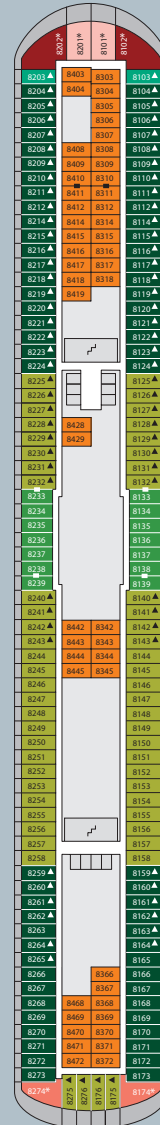

Decksgrundrisse: AIDAbella, AIDAdiva und AIDA luna

AIDA bella/AIDA luna:
Ausschnitt Deck 11

4444 InnenkabinE	6226 AußenkabinEA mit eingeschränkter Sicht	5249 BalkonkabinBF	8101 JuniorsuiteSD	Lift/TreppE	▲ 3-Bett-Kabine
4453 InnenkabinE, barrierefrei	4206 AußenkabinAD	6103 BalkonkabinBE	8174 SuiteSC	Freideck/Balkon	* 4-Bett-Kabine
5324 InnenkabinB	5225 AußenkabinAC	7207 BalkonkabinBD	7102 Premium-SuiteSB	Betriebsraum	■ Verbindungstür
7436 InnenkabinA	4220 AußenkabinAB	8233 BalkonkabinBC	8102 Deluxe-SuiteSA	Gänge	
	4222 AußenkabinAB, barrierefrei	8107 BalkonkabinBB		WC	
	4227 AußenkabinAA	8125 BalkonkabinBA			
	4234 AußenkabinAA, barrierefrei				

Darstellung der Kabinennummern nur beispielhaft.

DECK 14

- 1 Wellness Oase mit auffahrbarem Glasdach
- 3 Freibereich/Sonnendeck
- 4 FKK-Bereich
- 5 Sportaußendeck (Volleyball/Basketballfeld Joggingparcours AIDAdiva: Squash)
- 6 LED-Videowand (nur AIDA luna)

DECK 12

- 2 Wellness Oase
- 3 Freibereich/Sonnendeck
- 5 Joggingparcours
- 7 Body & Soul Counter
- 8 Body & Soul Bar
- 9 Friseur
- 10 Wellness Suite
- 11 Body & Soul Sp
- 12 Pool Bar
- 13 HYPE
- 14 Anytime Bar
- 15 Ocean Bar

DECK 10

- 21 Theatrium
- 28 AIDA Lounge
- 29 Bibliothek
- 30 AIDA Bar
- 31 Casino
- 32 Fotogalerie und -shop
- 33 Ausflugs Counter
- 34 Buffalo Steak House
- 35 Café Mare
- 36 Vinothek
- 37 WeiteWelt Restaurant