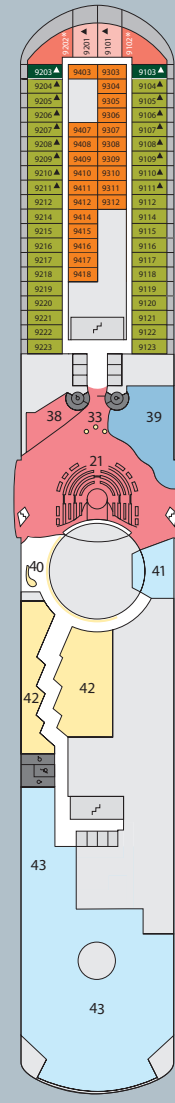

Decksgrundrisse: AIDAbella, AIDAdiva und AIDA luna

AIDA bella/AIDA luna:
Ausschnitt Deck 11

4444 InnenkabinE	6226 AußenkabinEA mit eingeschränkter Sicht	5249 BalkonkabinBF	8101 JuniorsuiteSD	Lift/TreppE	▲ 3-Bett-Kabine
4453 InnenkabinE, barrierefrei	4206 AußenkabinAD	6103 BalkonkabinBE	8174 SuiteSC	Freideck/Balkon	* 4-Bett-Kabine
5324 InnenkabinB	5225 AußenkabinAC	7207 BalkonkabinBD	7102 Premium-SuiteSB	Betriebsraum	■ Verbindungstür
7436 InnenkabinA	4220 AußenkabinAB	8233 BalkonkabinBC	8102 Deluxe-SuiteSA	Gänge	
	4222 AußenkabinAB, barrierefrei	8107 BalkonkabinBB		WC	
	4227 AußenkabinAA	8125 BalkonkabinBA			
	4234 AußenkabinAA, barrierefrei				

Darstellung der Kabinennummern nur beispielhaft.

DECK 14

- 1 Wellness Oase mit auffahrbarem Glasdach
- 3 Freibereich/Sonnendeck
- 4 FKK-Bereich
- 5 Sportaußendeck (Volleyball/Basketballfeld Joggingparcours AIDAdiva: Squash)
- 6 LED-Videowand (nur AIDA luna)

DECK 12

- 2 Wellness Oase
- 3 Freibereich/Sonnendeck
- 5 Joggingparcours
- 7 Body & Soul Counter
- 8 Body & Soul Bar
- 9 Friseur
- 10 Wellness Suite
- 11 Body & Soul Sp
- 12 Pool Bar
- 13 HYPE
- 14 Anytime Bar
- 15 Ocean Bar

DECK 10

- 21 Theatrium
- 28 AIDA Lounge
- 29 Bibliothek
- 30 AIDA Bar
- 31 Casino
- 32 Fotogalerie und -shop
- 33 Ausflugs Counter
- 34 Buffalo Steak House
- 35 Café Mare
- 36 Vinothek
- 37 WeiteWelt Restaurant