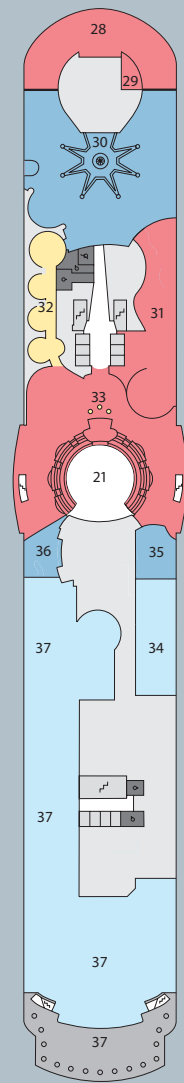

Decksgrundrisse: AIDAbella, AIDAdiva und AIDA luna

AIDA bella/AIDA luna:
Ausschnitt Deck 11

4444 InnenkabinE	6226 AußenkabinEA mit eingeschränkter Sicht	5249 BalkonkabinBF	8101 JuniorsuiteSD	Lift/TreppE	▲ 3-Bett-Kabine
4453 InnenkabinE, barrierefrei	4206 AußenkabinAD	6103 BalkonkabinBE	8174 SuiteSC	Freideck/Balkon	* 4-Bett-Kabine
5324 InnenkabinB	5225 AußenkabinAC	7207 BalkonkabinBD	7102 Premium-SuiteSB	Betriebsraum	■ Verbindungstür
7436 InnenkabinA	4220 AußenkabinAB	8233 BalkonkabinBC	8102 Deluxe-SuiteSA	Gänge	
	4222 AußenkabinAB, barrierefrei	8107 BalkonkabinBB		WC	
	4227 AußenkabinAA	8125 BalkonkabinBA			
	4234 AußenkabinAA, barrierefrei				

Darstellung der Kabinennummern nur beispielhaft.

DECK 14

- 1 Wellness Oase mit auffahrbarem Glasdach
- 3 Freibereich/Sonnendeck
- 4 FKK-Bereich
- 5 Sportaußendeck (Volleyball/Basketballfeld Joggingparcours AIDAdiva: Squash)
- 6 LED-Videowand (nur AIDA luna)

DECK 12

- 2 Wellness Oase
- 3 Freibereich/Sonnendeck
- 5 Joggingparcours
- 7 Body & Soul Counter
- 8 Body & Soul Bar
- 9 Friseur
- 10 Wellness Suite
- 11 Body & Soul Sp
- 12 Pool Bar
- 13 HYPE
- 14 Anytime Bar
- 15 Ocean Bar

DECK 10

- 21 Theatrium
- 28 AIDA Lounge
- 29 Bibliothek
- 30 AIDA Bar
- 31 Casino
- 32 Fotogalerie und -shop
- 33 Ausflugs Counter
- 34 Buffalo Steak House
- 35 Café Mare
- 36 Vinothek
- 37 WeiteWelt Restaurant