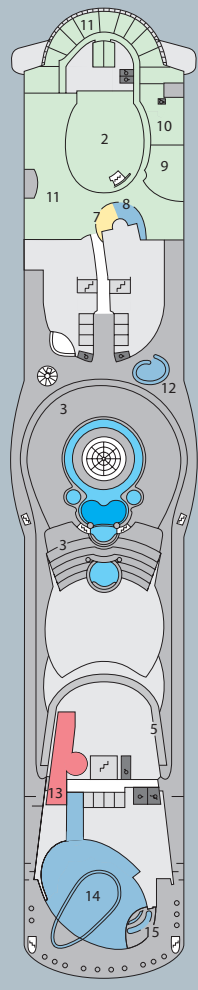

Decksgrundrisse: AIDAbella, AIDAdiva und AIDA luna

AIDA bella/AIDA luna:
Ausschnitt Deck 11

4444 InnenkabinE	6226 AußenkabinEA mit eingeschränkter Sicht	5249 BalkonkabinBF	8101 JuniorsuiteSD	Lift/TreppE	▲ 3-Bett-Kabine
4453 InnenkabinE, barrierefrei	4206 AußenkabinAD	6103 BalkonkabinBE	8174 SuiteSC	Freideck/Balkon	* 4-Bett-Kabine
5324 InnenkabinB	5225 AußenkabinAC	7207 BalkonkabinBD	7102 Premium-SuiteSB	Betriebsraum	■ Verbindungstür
7436 InnenkabinA	4220 AußenkabinAB	8233 BalkonkabinBC	8102 Deluxe-SuiteSA	Gänge	
	4222 AußenkabinAB, barrierefrei	8107 BalkonkabinBB		WC	
	4227 AußenkabinAA	8125 BalkonkabinBA			
	4234 AußenkabinAA, barrierefrei				

Darstellung der Kabinennummern nur beispielhaft.

DECK 14

- 1 Wellness Oase mit auffahrbarem Glasdach
- 3 Freibereich/Sonnendeck
- 4 FKK-Bereich
- 5 Sportaußendeck (Volleyball/Basketballfeld Joggingparcours AIDAdiva: Squash)
- 6 LED-Videowand (nur AIDA luna)

DECK 12

- 2 Wellness Oase
- 3 Freibereich/Sonnendeck
- 5 Joggingparcours
- 7 Body & Soul Counter
- 8 Body & Soul Bar
- 9 Friseur
- 10 Wellness Suite
- 11 Body & Soul Sp
- 12 Pool Bar
- 13 HYPE
- 14 Anytime Bar
- 15 Ocean Bar

DECK 10

- 21 Theatrium
- 28 AIDA Lounge
- 29 Bibliothek
- 30 AIDA Bar
- 31 Casino
- 32 Fotogalerie und -shop
- 33 Ausflugs Counter
- 34 Buffalo Steak House
- 35 Café Mare
- 36 Vinothek
- 37 WeiteWelt Restaurant