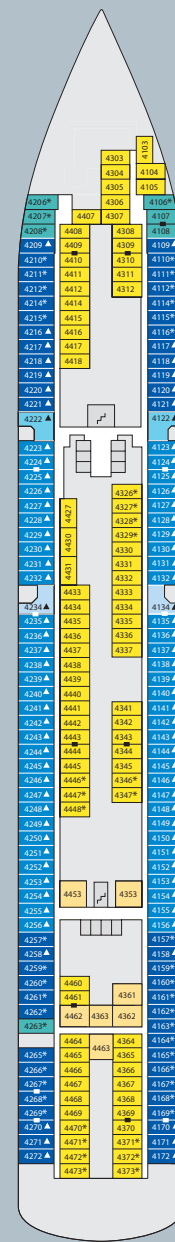

Decksgrundrisse: AIDAbella, AIDAdiva und AIDA luna

AIDA bella/AIDA luna:
Ausschnitt Deck 11

4444 InnenkabinE	6226 AußenkabinEA mit eingeschränkter Sicht	5249 BalkonkabinBF	8101 JuniorsuiteSD	Lift/TreppE	▲ 3-Bett-Kabine
4453 InnenkabinE, barrierefrei	4206 AußenkabinAD	6103 BalkonkabinBE	8174 SuiteSC	Freideck/Balkon	* 4-Bett-Kabine
5324 InnenkabinB	5225 AußenkabinAC	7207 BalkonkabinBD	7102 Premium-SuiteSB	Betriebsraum	■ Verbindungstür
7436 InnenkabinA	4220 AußenkabinAB	8233 BalkonkabinBC	8102 Deluxe-SuiteSA	Gänge	
	4222 AußenkabinAB, barrierefrei	8107 BalkonkabinBB		WC	
	4227 AußenkabinAA	8125 BalkonkabinBA			
	4234 AußenkabinAA, barrierefrei				

Darstellung der Kabinennummern nur beispielhaft.

DECK 14

- 1 Wellness Oase mit auffahrbarem Glasdach
- 3 Freibereich/Sonnendeck
- 4 FKK-Bereich
- 5 Sportaußendeck (Volleyball/Basketballfeld Joggingparcours AIDAdiva: Squash)
- 6 LED-Videowand (nur AIDA luna)

DECK 12

- 2 Wellness Oase
- 3 Freibereich/Sonnendeck
- 5 Joggingparcours
- 7 Body & Soul Counter
- 8 Body & Soul Bar
- 9 Friseur
- 10 Wellness Suite
- 11 Body & Soul Sp
- 12 Pool Bar
- 13 HYPE
- 14 Anytime Bar
- 15 Ocean Bar

DECK 10

- 21 Theatrium
- 28 AIDA Lounge
- 29 Bibliothek
- 30 AIDA Bar
- 31 Casino
- 32 Fotogalerie und -shop
- 33 Ausflugs Counter
- 34 Buffalo Steak House
- 35 Café Mare
- 36 Vinothek
- 37 WeiteWelt Restaurant