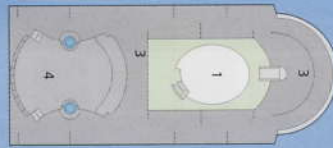

5 Sportaußendeck
(Volleyball-,
Basketballfeld/
Joggingparcours)

Deck 14