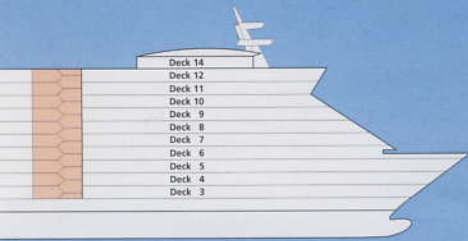

Herzlich willkommen an Bord von AIDAbella