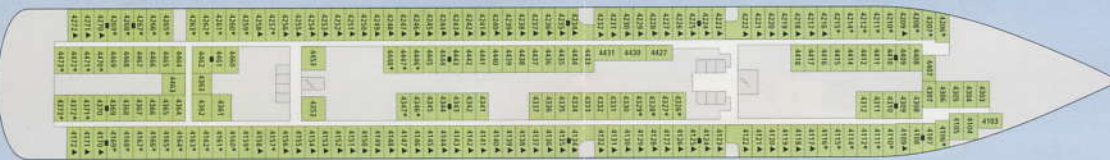

41 AIDA Shop
42 Markt Restaurant

Deck 9

Legende

-  Lift/Treppe
-  Freideck/Balkon
-  Betriebsraum
-  Gänge
-  WC
-  3-Bett-Kabine
-  4-Bett-Kabine
-  Verbindungstür

Technische Daten

Gebaut in: Papenburg, Deutschland
 Indienststellung: 2008
 Schiffslänge: 252 m
 Schiffsbreite: 32,2 m
 Vermessung: 69.203 GT
 Tiefgang: 7,2 m
 Anzahl Decks: 13
 Antrieb: Diesel elektrisch
 Antriebsleistung: 24.800 kW
 Geschwindigkeit: 20 kn

Deck 8

Deck 7

43 Waschsalon

Deck 6

44 Konferenzräume

Deck 5

32 Ausflug Counter
45 Internetstation

46 Rezeption
47 Reise Service Manager

48 Kids Club

Deck 4

Deck 3

49 Hospital
50 Pier 3 Bar

51 Biking Station, Tauchbasis
52 Gangway/Tenderpforten