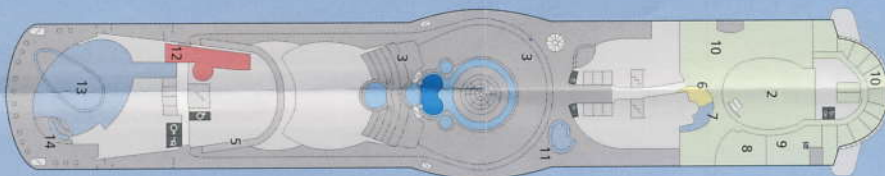

1 Wellness Oase mit
auffahrbarem Glastach

3 Freibereich/
Sonnendeck
4 FKK-Bereich

5 Sportaußendeck
(Volleyball-,
Basketballfeld/
Joggingparcours)

Deck 14

2 Wellness Oase
3 Freibereich/Sonnendeck
5 Joggingparcours
6 Body & Soul Counter
7 Body & Soul Bar

8 Friseur
9 Wellness Suite
10 Body & Soul Spa
11 Pool Bar
12 HYPE

13 Anytime Bar
14 Ocean Bar

Deck 12