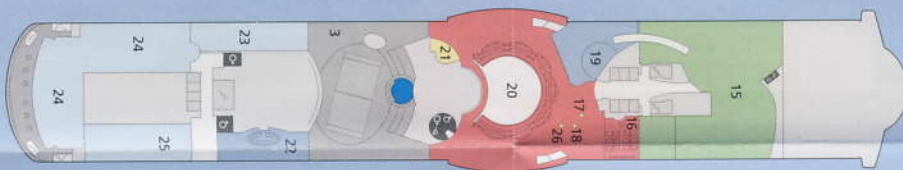

Herzlich willkommen an Bord von AIDAbella

1 Wellness Oase mit
auffahrbarem Glastach

3 Freibereich/
Sonnendeck
4 FKK-Bereich

5 Sportaußendeck
(Volleyball-,
Basketballfeld/
Joggingparcours)

Deck 14

2 Wellness Oase
3 Freibereich/Sonnendeck
5 Joggingparcours
6 Body & Soul Counter
7 Body & Soul Bar

8 Friseur
9 Wellness Suite
10 Body & Soul Spa
11 Pool Bar
12 HYPE

13 Anytime Bar
14 Ocean Bar

Deck 12

3 Freibereich/Sonnendeck
15 Body & Soul Sport
(inkl. Zen Lounge)
16 4D-Kino Cinemare
17 Biking Counter

41 AIDA Shop
42 Markt Restaurant

Deck 9

Legende

-  Lift/Treppe
-  Freideck/Balkon
-  Betriebsraum
-  Gänge
-  WC
-  3-Bett-Kabine
-  4-Bett-Kabine
-  Verbindungstür

Technische Daten

Gebaut in: Papenburg, Deutschland
 Indienststellung: 2008
 Schiffslänge: 252 m
 Schiffsbreite: 32,2 m
 Vermessung: 69.203 GT
 Tiefgang: 7,2 m
 Anzahl Decks: 13
 Antrieb: Diesel elektrisch
 Antriebsleistung: 24.800 kW
 Geschwindigkeit: 20 kn