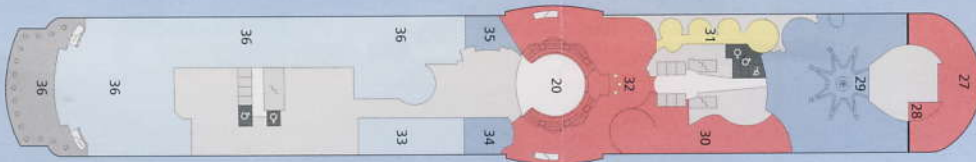

20 Theatrium
27 AIDA Lounge
28 Bibliotheek
29 AIDA Bar

30 Casino
31 Fotogalerie und -shop
32 Ausflug Counter
33 Buffalo Steak House

34 Café Mare
35 Vinothek
36 Weite Welt Restaurant

Deck 10