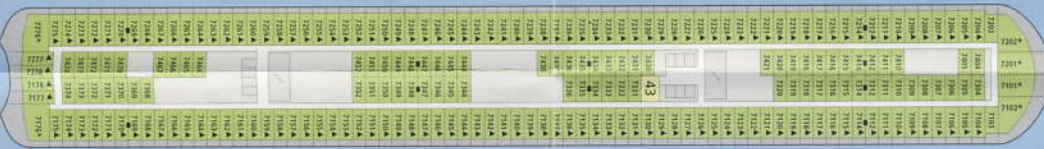

41 AIDA Shop
42 Markt Restaurant

Deck 9

Legende

-  Lift/Treppe
-  Freideck/Balkon
-  Betriebsraum
-  Gänge
-  WC
-  3-Bett-Kabine
-  4-Bett-Kabine
-  Verbindungstür

Technische Daten

Gebaut in: Papenburg, Deutschland
 Indienststellung: 2008
 Schiffslänge: 252 m
 Schiffsbreite: 32,2 m
 Vermessung: 69.203 GT
 Tiefgang: 7,2 m
 Anzahl Decks: 13
 Antrieb: Diesel elektrisch
 Antriebsleistung: 24.800 kW
 Geschwindigkeit: 20 kn

Deck 8

Deck 7

43 Waschsalon

Deck 6

44 Konferenzräume

Deck 5

32 Ausflug Counter
45 Internetstation

46 Rezeption
47 Reise Service Manager

48 Kids Club

Deck 4

Deck 3

49 Hospital
50 Pier 3 Bar

51 Biking Station, Tauchbasis
52 Gangway/Tenderpforten