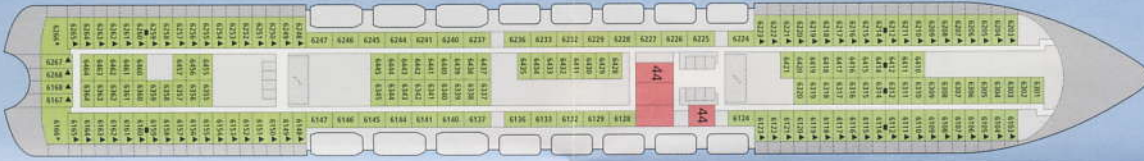

41 AIDA Shop
42 Markt Restaurant

Deck 9

Legende

-  Lift/Treppe
-  Freideck/Balkon
-  Betriebsraum
-  Gänge
-  WC
-  3-Bett-Kabine
-  4-Bett-Kabine
-  Verbindungstür

Technische Daten

Gebaut in: Papenburg, Deutschland
 Indienststellung: 2008
 Schiffslänge: 252 m
 Schiffsbreite: 32,2 m
 Vermessung: 69.203 GT
 Tiefgang: 7,2 m
 Anzahl Decks: 13
 Antrieb: Diesel elektrisch
 Antriebsleistung: 24.800 kW
 Geschwindigkeit: 20 kn

Deck 8

Deck 7

43 Waschsalon

Deck 6

44 Konferenzräume

Deck 5

32 Ausflug Counter
45 Internetstation

46 Rezeption
47 Reise Service Manager

48 Kids Club

Deck 4

Deck 3

49 Hospital
50 Pier 3 Bar

51 Biking Station, Tauchbasis
52 Gangway/Tenderpforten