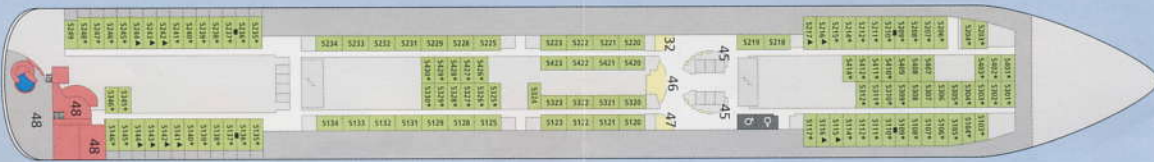

41 AIDA Shop
42 Markt Restaurant

Deck 9

Legende

-  Lift/Treppe
-  Freideck/Balkon
-  Betriebsraum
-  Gänge
-  WC
-  3-Bett-Kabine
-  4-Bett-Kabine
-  Verbindungstür

Technische Daten

Gebaut in: Papenburg, Deutschland
 Indienststellung: 2008
 Schiffslänge: 252 m
 Schiffsbreite: 32,2 m
 Vermessung: 69.203 GT
 Tiefgang: 7,2 m
 Anzahl Decks: 13
 Antrieb: Diesel elektrisch
 Antriebsleistung: 24.800 kW
 Geschwindigkeit: 20 kn

Deck 8

Deck 7

43 Waschsalon

Deck 6

44 Konferenzräume

Deck 5

32 Ausflug Counter
45 Internetstation

46 Rezeption
47 Reise Service Manager

48 Kids Club

Deck 4

Deck 3

49 Hospital
50 Pier 3 Bar

51 Biking Station, Tauchbasis
52 Gangway/Tenderpforten