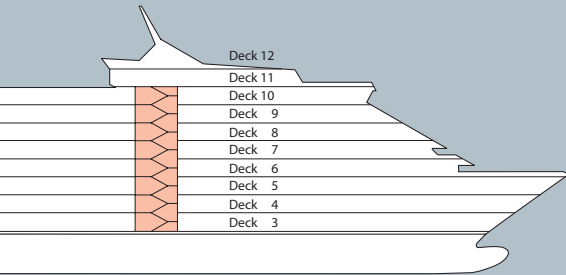

Decksgrundrisse: AIDAaura und AIDAvita