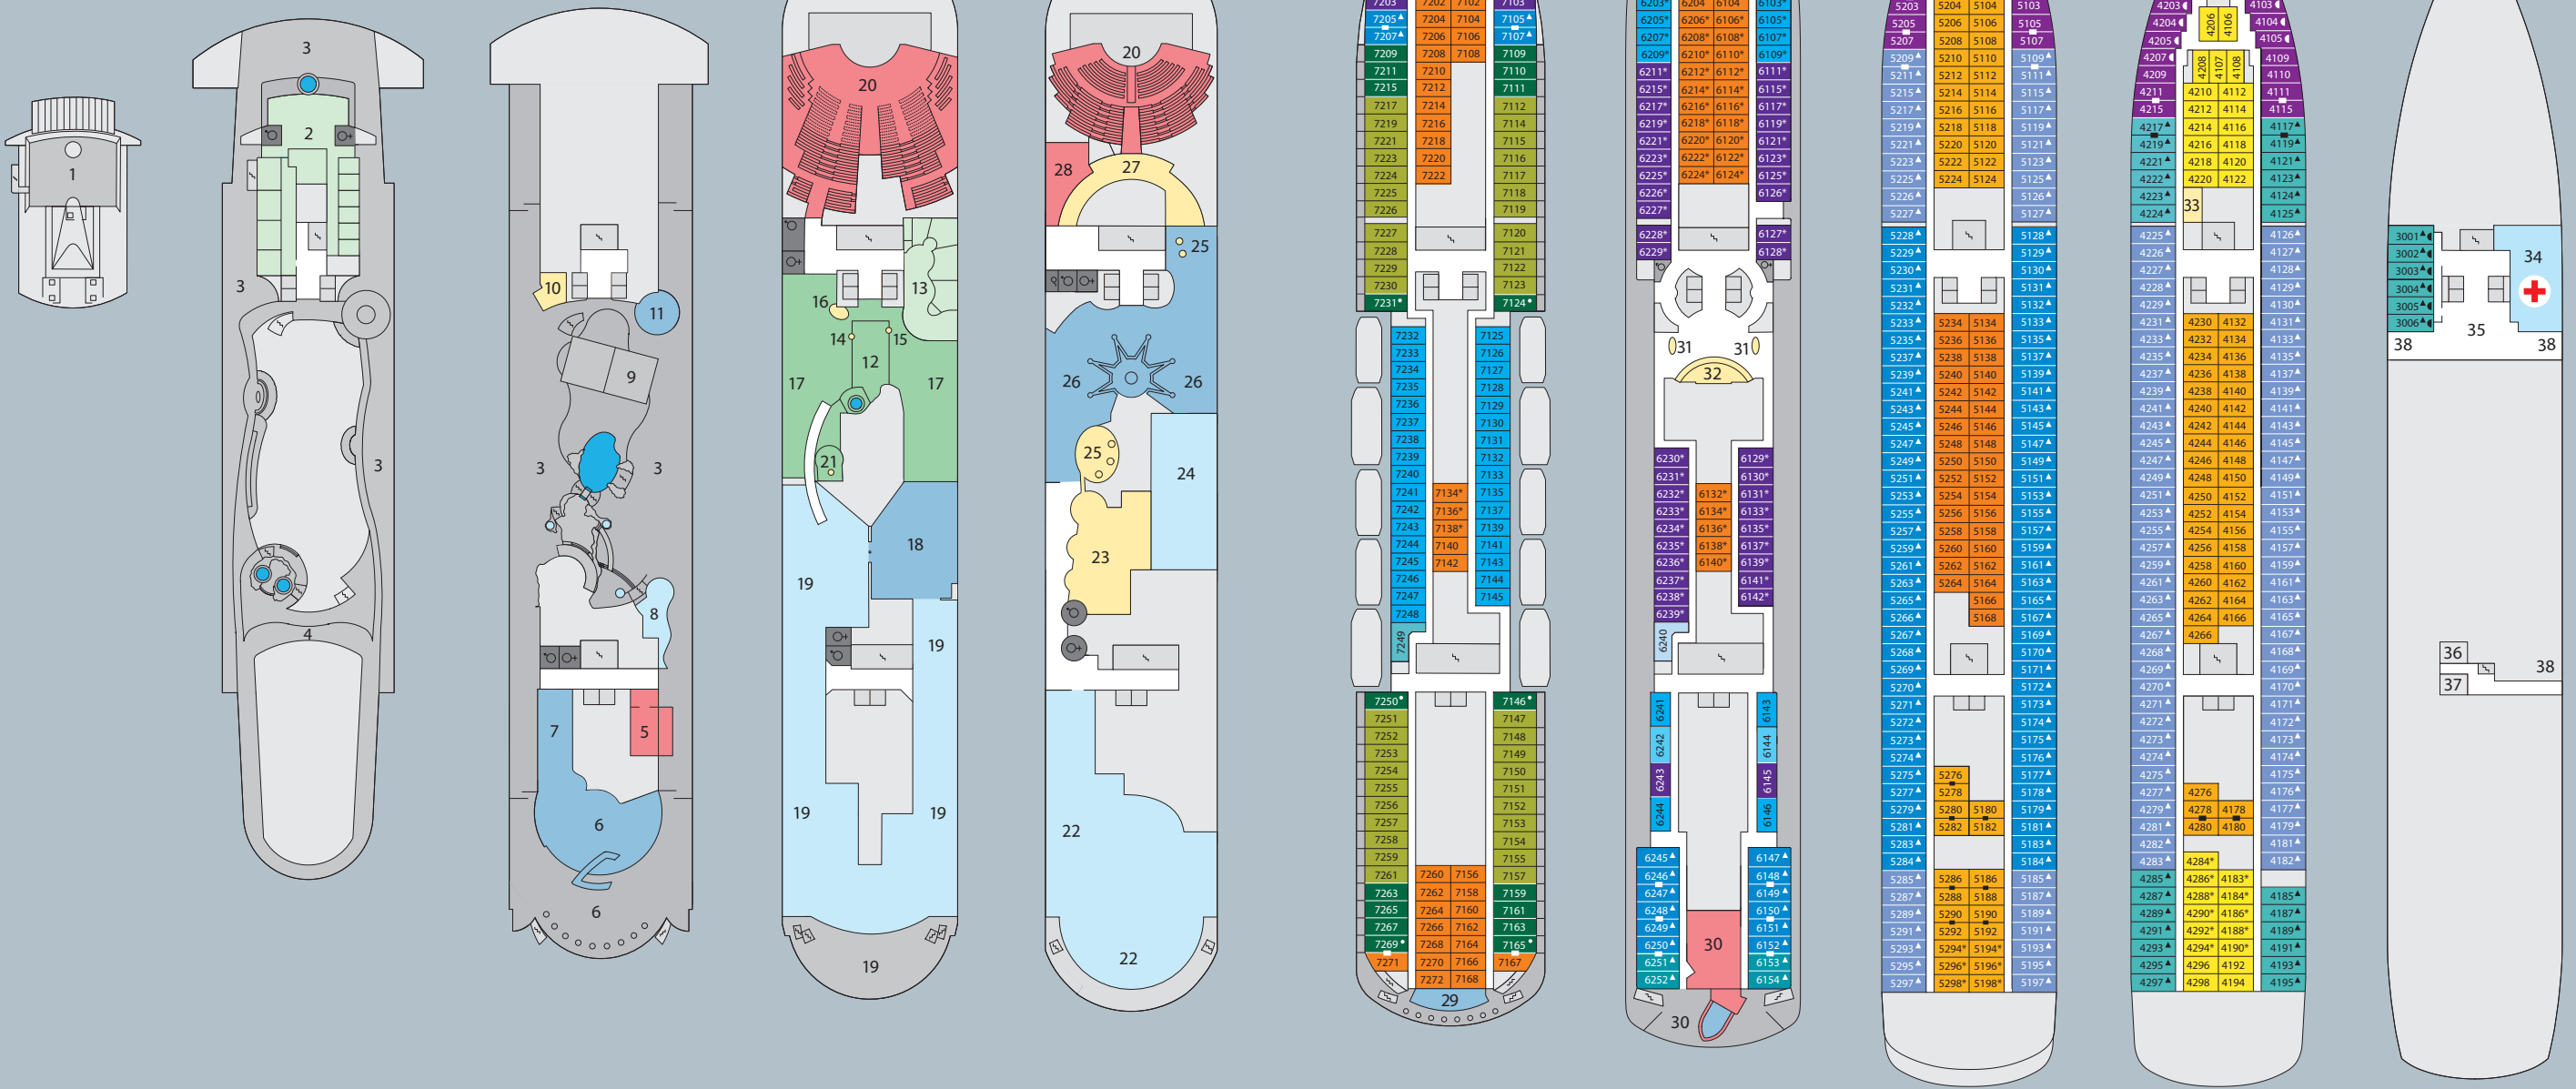

Darstellung der Kabinenummern nur beispielhaft.

- |                                |   |  |   |  |                              |  |               |                                |   |
|--------------------------------|---|--|---|--|------------------------------|--|---------------|--------------------------------|---|
| <b>DECK12</b><br>1 FKK-Bereich | <b>DECK11</b><br>2 Body & Soul Spa<br>3 Freibereich/Sonnendeck<br>4 Joggingparcours | <b>DECK10</b><br>3 Freibereich/Sonnendeck<br>5 Hemingway Lounge<br>6 Anytime Bar<br>7 TimeTunnel<br>8 Pool Grill<br>9 Volleyball/Basketballfeld<br>10 Pool Shop<br>11 Pool Bar | <b>DECK 9</b><br>12 Golf<br>13 Friseur & Kosmetik<br>14 Biking Counter<br>15 Tauch Counter<br>16 Body & Soul Counter<br>17 Body & Soul Sport<br>18 Nightfly Bar<br>19 Calypso Restaurant<br>20 Theater<br>21 Golf Simulator und Counter | <b>DECK 8</b><br>20 Theater<br>22 Markt Restaurant<br>23 AIDA Shop<br>24 Rossini Restaurant<br>25 Ausflug Counter<br>26 AIDA Bar<br>27 Fotogalerie und -shop<br>28 Konferenzraum | <b>DECK7</b><br>29 Ocean Bar | <b>DECK 6</b><br>30 Kids Club<br>31 Internetstation<br>32 Rezeption<br>Reise Service Manager | <b>DECK 5</b> | <b>DECK 4</b><br>33 Waschsalon | <b>DECK 3</b><br>34 Hospital<br>35 Foyer<br>36 Biking Station<br>37 Tauchbasis<br>38 Gangway/Tenderporten |
|--------------------------------|---|--|---|--|------------------------------|--|---------------|--------------------------------|---|